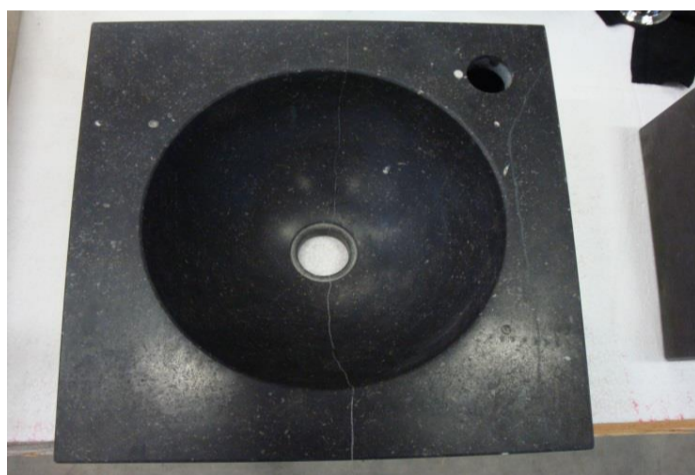

intern nr	<i>nr interne</i>	053
type	<i>type</i>	Boule plus L + RVS onderstel/<i>cadre en RVS</i>
afmeting	<i>dimensions</i>	350*350*120 mm
materiaal	<i>matériau</i>	BM - Branco de Mos
type afvoer	<i>drain</i>	LIG1010
opmerking	<i>remarque</i>	Perfect / <i>parfait</i>

NORMALE PRIJS
PRIX STANDARD

1.301 €

OUTLET
PRIJS PRIX
650€