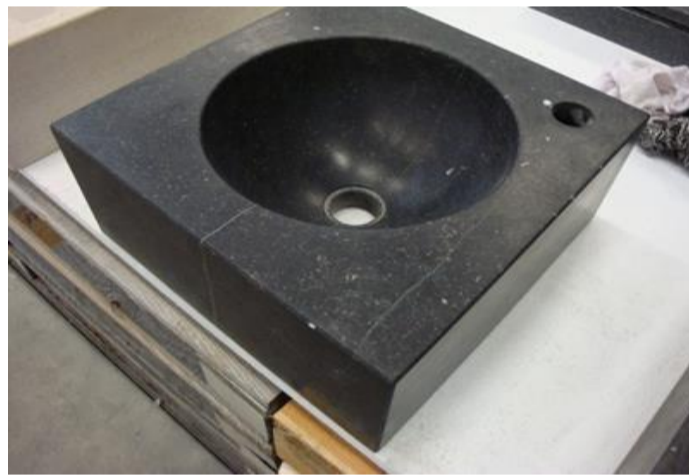

intern nr	<i>nr interne</i>	053
type	<i>type</i>	Boule plus L + RVS onderstel/<i>cadre en RVS</i>
afmeting	<i>dimensions</i>	350*350*120 mm
materiaal	<i>matériau</i>	BM - Branco de Mos
type afvoer	<i>drain</i>	LIG1010
opmerking	<i>remarque</i>	Perfect / <i>parfait</i>

NORMALE PRIJS
PRIX STANDARD

1.301 €

OUTLET
PRIJS PRIX
650€